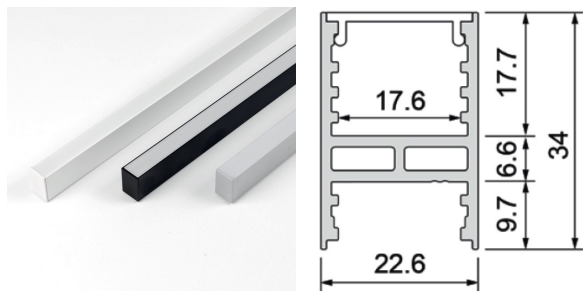

## GENERAL INFO

---

**DIMENSION** 22,6 x 34 mm

**LENGTHS** 3 m

**OPTIONAL** endcap / brace / profile connector