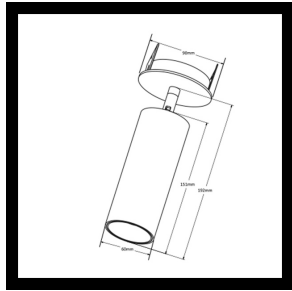

# MINI TUBE IN LED

## SPECIFICATIONS

---

<b>LED</b>	LED Engine
<b>LED LM OUTPUT</b>	700 lm
<b>POWER CONS.</b>	10 W
<b>DRIVE CURRENT</b>	230 Vac
<b>COLOR TEMP</b>	2.700 / 3.000 K
<b>CRI/GAI</b>	92
<b>REFLECTOR</b>	24° / 36°
<b>FINISH</b>	white RAL 9016 tex / black RAL 9005 tex
<b>ADJUSTABLE</b>	45° x 355°
<b>CUT-OUT</b>	Ø 80 mm
<b>REMARK</b>	