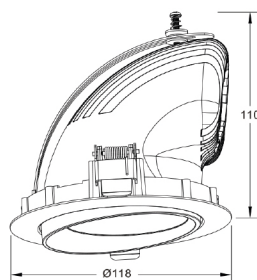

MODULE	MODEL	REFERENCE	LM OUTPUT	CRI / CCT	BEAM	DIMMING
XICATO XTM	MINI BFD FLEX X WHITE MINI BFD FLEX X BLACK	A6143W A6143B	1.300 lm	827 - 830 - 840 - V830	20° 39°	ND / PD A / D
			2.000 lm	927 - 930 - 940 - V930 - BT		
				827 - 830 - 840 - V830		

ND: non dimmable / PD: phase dimming / A: 1-10V / D: DALI

MODULE	MODEL	REFERENCE	LM OUTPUT	CRI / CCT	BEAM	DIMMING
TRIDONIC SLE	MINI BFD FLEX T WHITE MINI BFD FLEX T BLACK	T6143*927/-°/ND	2.300 lm	927	20° 39°	ND DIMMING ON REQUEST
		T6143*930/-°/ND	2.450 lm	930		
		T6143*940/-°/ND	2.570 lm	940		
		T6143*9730/-°/ND	2.060 lm	9730		
		T6143*FA/-°/ND	2.260 lm	FASHION		
		T6143*PW930/-°/ND	2.450 lm	PURE WHITE 930		
		T6143*PW940/-°/ND	2.550 lm	PURE WHITE 940		
		T6143*FIS/-°/ND	2.470 lm	FISH 965		
		T6143*M±°/ND	1.520 lm	MEAT+		
		T6143*FM/-°/ND	1.490 lm	FRESH MEAT		
		T6143*G/-°/ND	2.300 lm	GOLD		
		T6143*G±°/ND	1.580 lm	GOLD+		
		T6143*FR/-°/ND	2.130 lm	FRUIT		

*W (white) or B (black)

LOWER LM OUTPUT
ALSO AVAILABLE

ND: non dimmable