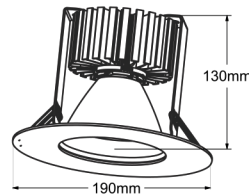

MODULE	MODEL	REFERENCE	LM OUTPUT	CRI / CCT	BEAM	DIMMING
XICATO XTM	MINI BFD PLUS X WHITE MINI BFD PLUS X BLACK	A6177W A6177B	1.300 lm	827 - 830 - 840 - V830	15° 25° 39°	ND PD A D
				927 - 930 - 940 - V930 - BT		
			2.000 lm	827 - 830 - 840 - V830		
				927 - 930 - 940 - V930 - BT		
			3.000 lm	827 - 830 - 840 - V830		
3.850 lm	927 - 930 - 940 - V930 - BT					
				827 - 830 - 840 - V830		

ND: non dimmable / PD: phase dimming / A: 1-10V / D: DALI

MODULE	MODEL	REFERENCE	LM OUTPUT	CRI / CCT	BEAM	DIMMING
TRIDONIC SLE	MINI BFD PLUS T WHITE MINI BFD PLUS T BLACK	T6177*927/-°/ND	3.870 lm	927	15° 25° 39°	ND DIMMING ON REQUEST
		T6177*930/-°/ND	4.130 lm	930		
		T6177*940/-°/ND	4.330 lm	940		
		T6177*9730/-°/ND	3.520 lm	9730		
		T6177*FA/-°/ND	3.860 lm	FASHION		
		T6177*PW930/-°/ND	4.180 lm	PURE WHITE 930		
		T6177*PW940/-°/ND	4.350 lm	PURE WHITE 940		
		T6177*FIS/-°/ND	3.600 lm	FISH 965		
		T6177*M±/-°/ND	2.600 lm	MEAT+		
		T6177*FM/-°/ND	2.550 lm	FRESH MEAT		
		T6177*G/-°/ND	3.900 lm	GOLD		
		T6177*G±/-°/ND	2.900 lm	GOLD+		
		T6177*FR/-°/ND	3.600 lm	FRUIT		

*W (white) or B (black)

LOWER LM OUTPUT
ALSO AVAILABLE

ND: non dimmable