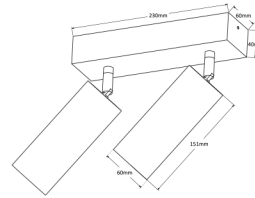

MINI TUBE RECT 2 X ON

REF A6172W Mini Tube RECT 2 X ON white
A6172B Mini Tube RECT 2 X ON black

LED Xicato
LED LM OUTPUT 2x 700 lm / 2x 1.300 lm
POWER CONS. according to lumen output - see table p. 255
COLOR TEMP. 2.700 / 3.000 / 4.000 K
CRI 80 or +95
COLOR QUAL. artist / beauty / vibrant / vibrant artist
REFLECTOR 16° / 40° / 60°
FINISH white RAL 9016 tex
black RAL 9005 tex
ADJUSTABLE 45° x 355°
DRIVE CURRENT 230 Vac built-in driver
OPTIONAL MINI TUBE CONE SET (REF C6025):
mounting clips / cone / honeycomb /
prismatic lens / spread lens
C6025B/part Mini Tube cone black
C6025W/part Mini Tube cone white
C6025G/part Mini Tube cone gold

MODEL	REFERENCE	LM OUTPUT	CRI / CCT	BEAM	DIMMING
MINI TUBE RECT 2 X ON WHITE MINI TUBE RECT 2 X ON BLACK	A6172W A6172B	2x 700 lm	827 - 830 - 840 - V830	16°	ND PD A D
			927 - 930 - 940 - V930 - BT		
		2x 1.300 lm	827 - 830 - 840 - V830	16°/40°/60°	
			927 - 930 - 940 - V930 - BT	40°/60°	