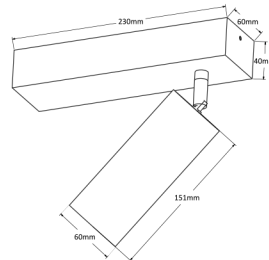

# MINI TUBE RECT X ON

REF	A6171W	Mini Tube RECT X ON white
	A6171B	Mini Tube RECT X ON black

LED	Xicato
LED LM OUTPUT	700 / 1.300 lm
POWER CONS.	according to lumen output - see table p. 255
COLOR TEMP.	2.700 / 3.000 / 4.000 K
CRI	80 or +95
COLOR QUAL.	artist / beauty / vibrant / vibrant artist
REFLECTOR	16° / 40° / 60°
FINISH	white RAL 9016 tex black RAL 9005 tex
ADJUSTABLE	45° x 355°
DRIVE CURRENT	230 Vac built-in driver
OPTIONAL	MINI TUBE CONE SET (REF C6025): mounting clips / cone / honeycomb / prismatic lens / spread lens C6025B/part Mini Tube cone black C6025W/part Mini Tube cone white C6025G/part Mini Tube cone gold

MODEL	REFERENCE	LM OUTPUT	CRI / CCT	BEAM	DIMMING
MINI TUBE RECT X ON WHITE MINI TUBE RECT X ON BLACK	A6171W A6171B	700 lm	827 - 830 - 840 - V830	16°	ND PD A D
			927 - 930 - 940 - V930 - BT		
		1.300 lm	827 - 830 - 840 - V830	16°/40°/60°	
			927 - 930 - 940 - V930 - BT	40°/60°	