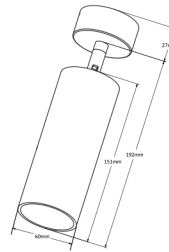

MINI TUBE X ON

REF	A6161W A6161B	Mini Tube X ON white Mini Tube X ON black
-----	------------------	--

LED	Xicato
LED LM OUTPUT	700 / 1.300 lm
POWER CONS.	according to lumen output - see table p. 255
COLOR TEMP.	2.700 / 3.000 / 4.000 K
CRI	80 or +95
COLOR QUAL.	artist / beauty / vibrant / vibrant artist
REFLECTOR	16° / 40° / 60
FINISH	white RAL 9016 tex black RAL 9005 tex
ADJUSTABLE	45° x 355°
DRIVE CURRENT	supplied with driver
OPTIONAL	MINI TUBE CONE SET (REF C6025): mounting clips / cone / honeycomb / prismatic lens / spread lens C6025B/part Mini Tube cone black C6025W/part Mini Tube cone white C6025G/part Mini Tube cone gold

MODEL	REFERENCE	LM OUTPUT	CRI / CCT	BEAM	DIMMING
MINI TUBE X ON WHITE MINI TUBE X ON BLACK	A6161W A6161B	700 lm	827 - 830 - 840 - V830	16°	ND PD A D
			927 - 930 - 940 - V930 - BT		
		1.300 lm	827 - 830 - 840 - V830	16°/40°/60°	
			927 - 930 - 940 - V930 - BT	40°/60°	