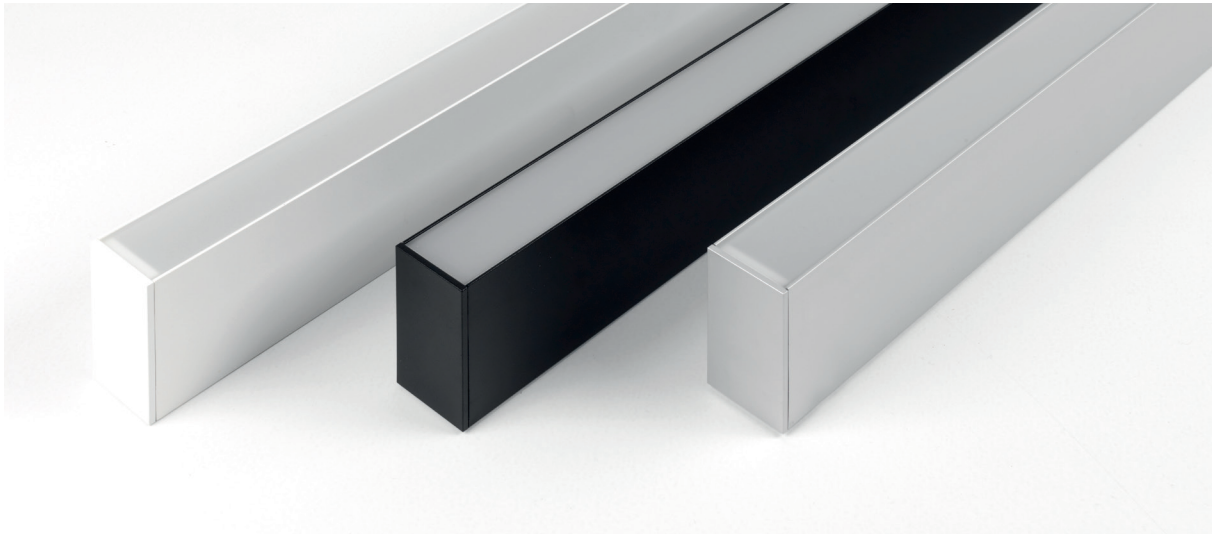

# POWERLINE CEILING

PROFILE COLORS	CRI	CCT	HEIGHT	WIDTH
<b>A</b> anodised aluminium	+80	2.700 K / <b>827</b>	75	38
<b>W</b> white matt texture RAL9016	+80	3.000 K / <b>830</b>	75	38
<b>B</b> black matt texture RAL9005	+80	4.000 K / <b>840</b>	75	38

**REMARK:** - DALI version = PUSH DIM compatible  
- other RAL colors on request

**REFERENCE BUILDER:** PL\_A/580/830/ND/O

REFERENCE	DIM	POWER CONS (W)	LUMEN OUTPUT (lm)	LENGTH (mm)
<b>Powerline ON ceiling 580 mm</b>				
PL_/580/___/ND/O	-	13	1.575	580
PL_/580/___/A/O	1-10 V	13	1.575	580
PL_/580/___/D/O	DALI	13	1.575	580
<b>Powerline ON ceiling 860 mm</b>				
PL_/860/___/ND/O	-	19,5	2.362	860
PL_/860/___/A/O	1-10 V	19,5	2.362	860
PL_/860/___/D/O	DALI	19,5	2.362	860
<b>Powerline ON ceiling 1.140 mm</b>				
PL_/1140/___/ND/O	-	26	3.150	1.140
PL_/1140/___/A/O	1-10 V	26	3.150	1.140
PL_/1140/___/D/O	DALI	26	3.150	1.140
<b>Powerline ON ceiling 1.420 mm</b>				
PL_/1420/___/ND/O	-	32,5	3.920	1.420
PL_/1420/___/A/O	1-10 V	32,5	3.920	1.420
PL_/1420/___/D/O	DALI	32,5	3.920	1.420
<b>Powerline ON ceiling 1.700 mm</b>				
PL_/1700/___/ND/O	-	39	4.725	1.700
PL_/1700/___/A/O	1-10 V	39	4.725	1.700
PL_/1700/___/D/O	DALI	39	4.725	1.700
<b>Powerline ON ceiling 1.980 mm</b>				
PL_/1980/___/ND/O	-	45,5	5.500	1.980
PL_/1980/___/A/O	1-10 V	45,5	5.500	1.980
PL_/1980/___/D/O	DALI	45,5	5.500	1.980
<b>Powerline ON ceiling 2.260 mm</b>				
PL_/2260/___/ND/O	-	52	6.300	2.260
PL_/2260/___/A/O	1-10 V	52	6.300	2.260
PL_/2260/___/D/O	DALI	52	6.300	2.260