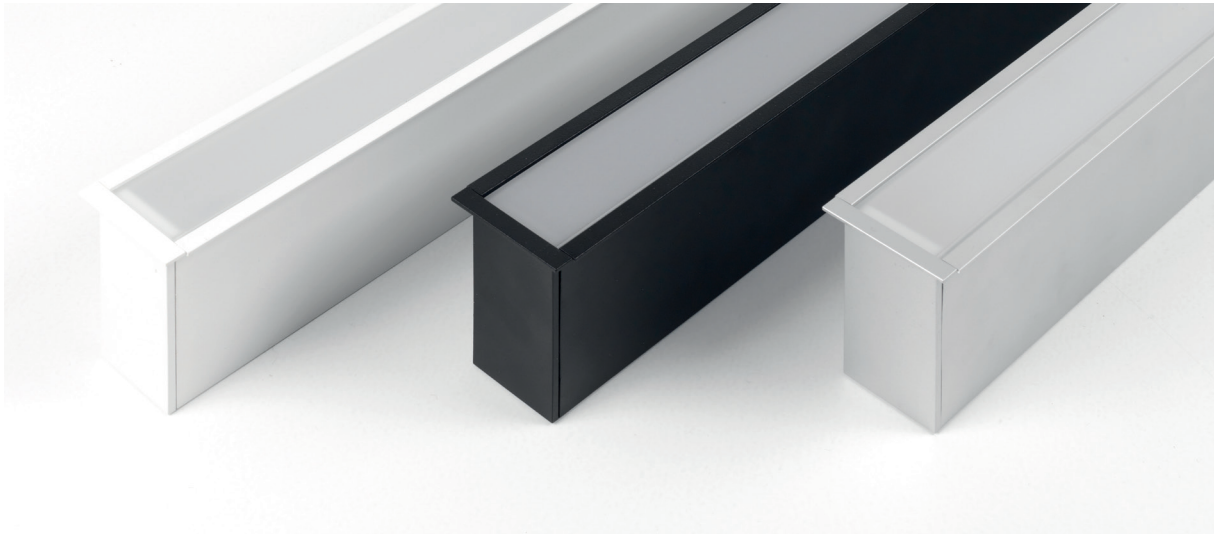

POWERLINE RECESSED

PROFILE COLORS	CRI	CCT	HEIGHT	WIDTH
A anodised aluminium	+80	2.700 K / 827	75	51
W white matt texture RAL9016	+80	3.000 K / 830	75	51
B black matt texture RAL9005	+80	4.000 K / 840	75	51

REMARK: - DALI version = PUSH DIM compatible
- other RAL colors on request

REFERENCE BUILDER: PLR_A/580/830/ND/O

REFERENCE	DIM	POWER CONS (W)	LM OUTPUT (lm)	LENGTH (mm)	CUT-OUT (mm)
Powerline recessed 588 mm					
PLR_/580/___/ND/O	-	13	1.575	588	42 x 582
PLR_/580/___/A/O	1-10 V	13	1.575	588	42 x 582
PLR_/580/___/D/O	DALI	13	1.575	588	42 x 582
Powerline recessed 868 mm					
PLR_/860/___/ND/O	-	19,5	2.362	868	42 x 862
PLR_/860/___/A/O	1-10 V	19,5	2.362	868	42 x 862
PLR_/860/___/D/O	DALI	19,5	2.362	868	42 x 862
Powerline recessed 1.148 mm					
PLR_/1140/___/ND/O	-	26	3.150	1.148	42 x 1.142
PLR_/1140/___/A/O	1-10 V	26	3.150	1.148	42 x 1.142
PLR_/1140/___/D/O	DALI	26	3.150	1.148	42 x 1.142
Powerline recessed 1.428 mm					
PLR_/1420/___/ND/O	-	32,5	3.920	1.428	42 x 1.422
PLR_/1420/___/A/O	1-10 V	32,5	3.920	1.428	42 x 1.422
PLR_/1420/___/D/O	DALI	32,5	3.920	1.428	42 x 1.422
Powerline recessed 1.708 mm					
PLR_/1700/___/ND/O	-	39	4.725	1.708	42 x 1.702
PLR_/1700/___/A/O	1-10 V	39	4.725	1.708	42 x 1.702
PLR_/1700/___/D/O	DALI	39	4.725	1.708	42 x 1.702
Powerline recessed 1.988 mm					
PLR_/1980/___/ND/O	-	45,5	5.500	1.988	42 x 1.982
PLR_/1980/___/A/O	1-10 V	45,5	5.500	1.988	42 x 1.982
PLR_/1980/___/D/O	DALI	45,5	5.500	1.988	42 x 1.982
Powerline recessed 2.268 mm					
PLR_/2260/___/ND/O	-	52	6.300	2.268	42 x 2.262
PLR_/2260/___/A/O	1-10 V	52	6.300	2.268	42 x 2.262
PLR_/2260/___/D/O	DALI	52	6.300	2.268	42 x 2.262